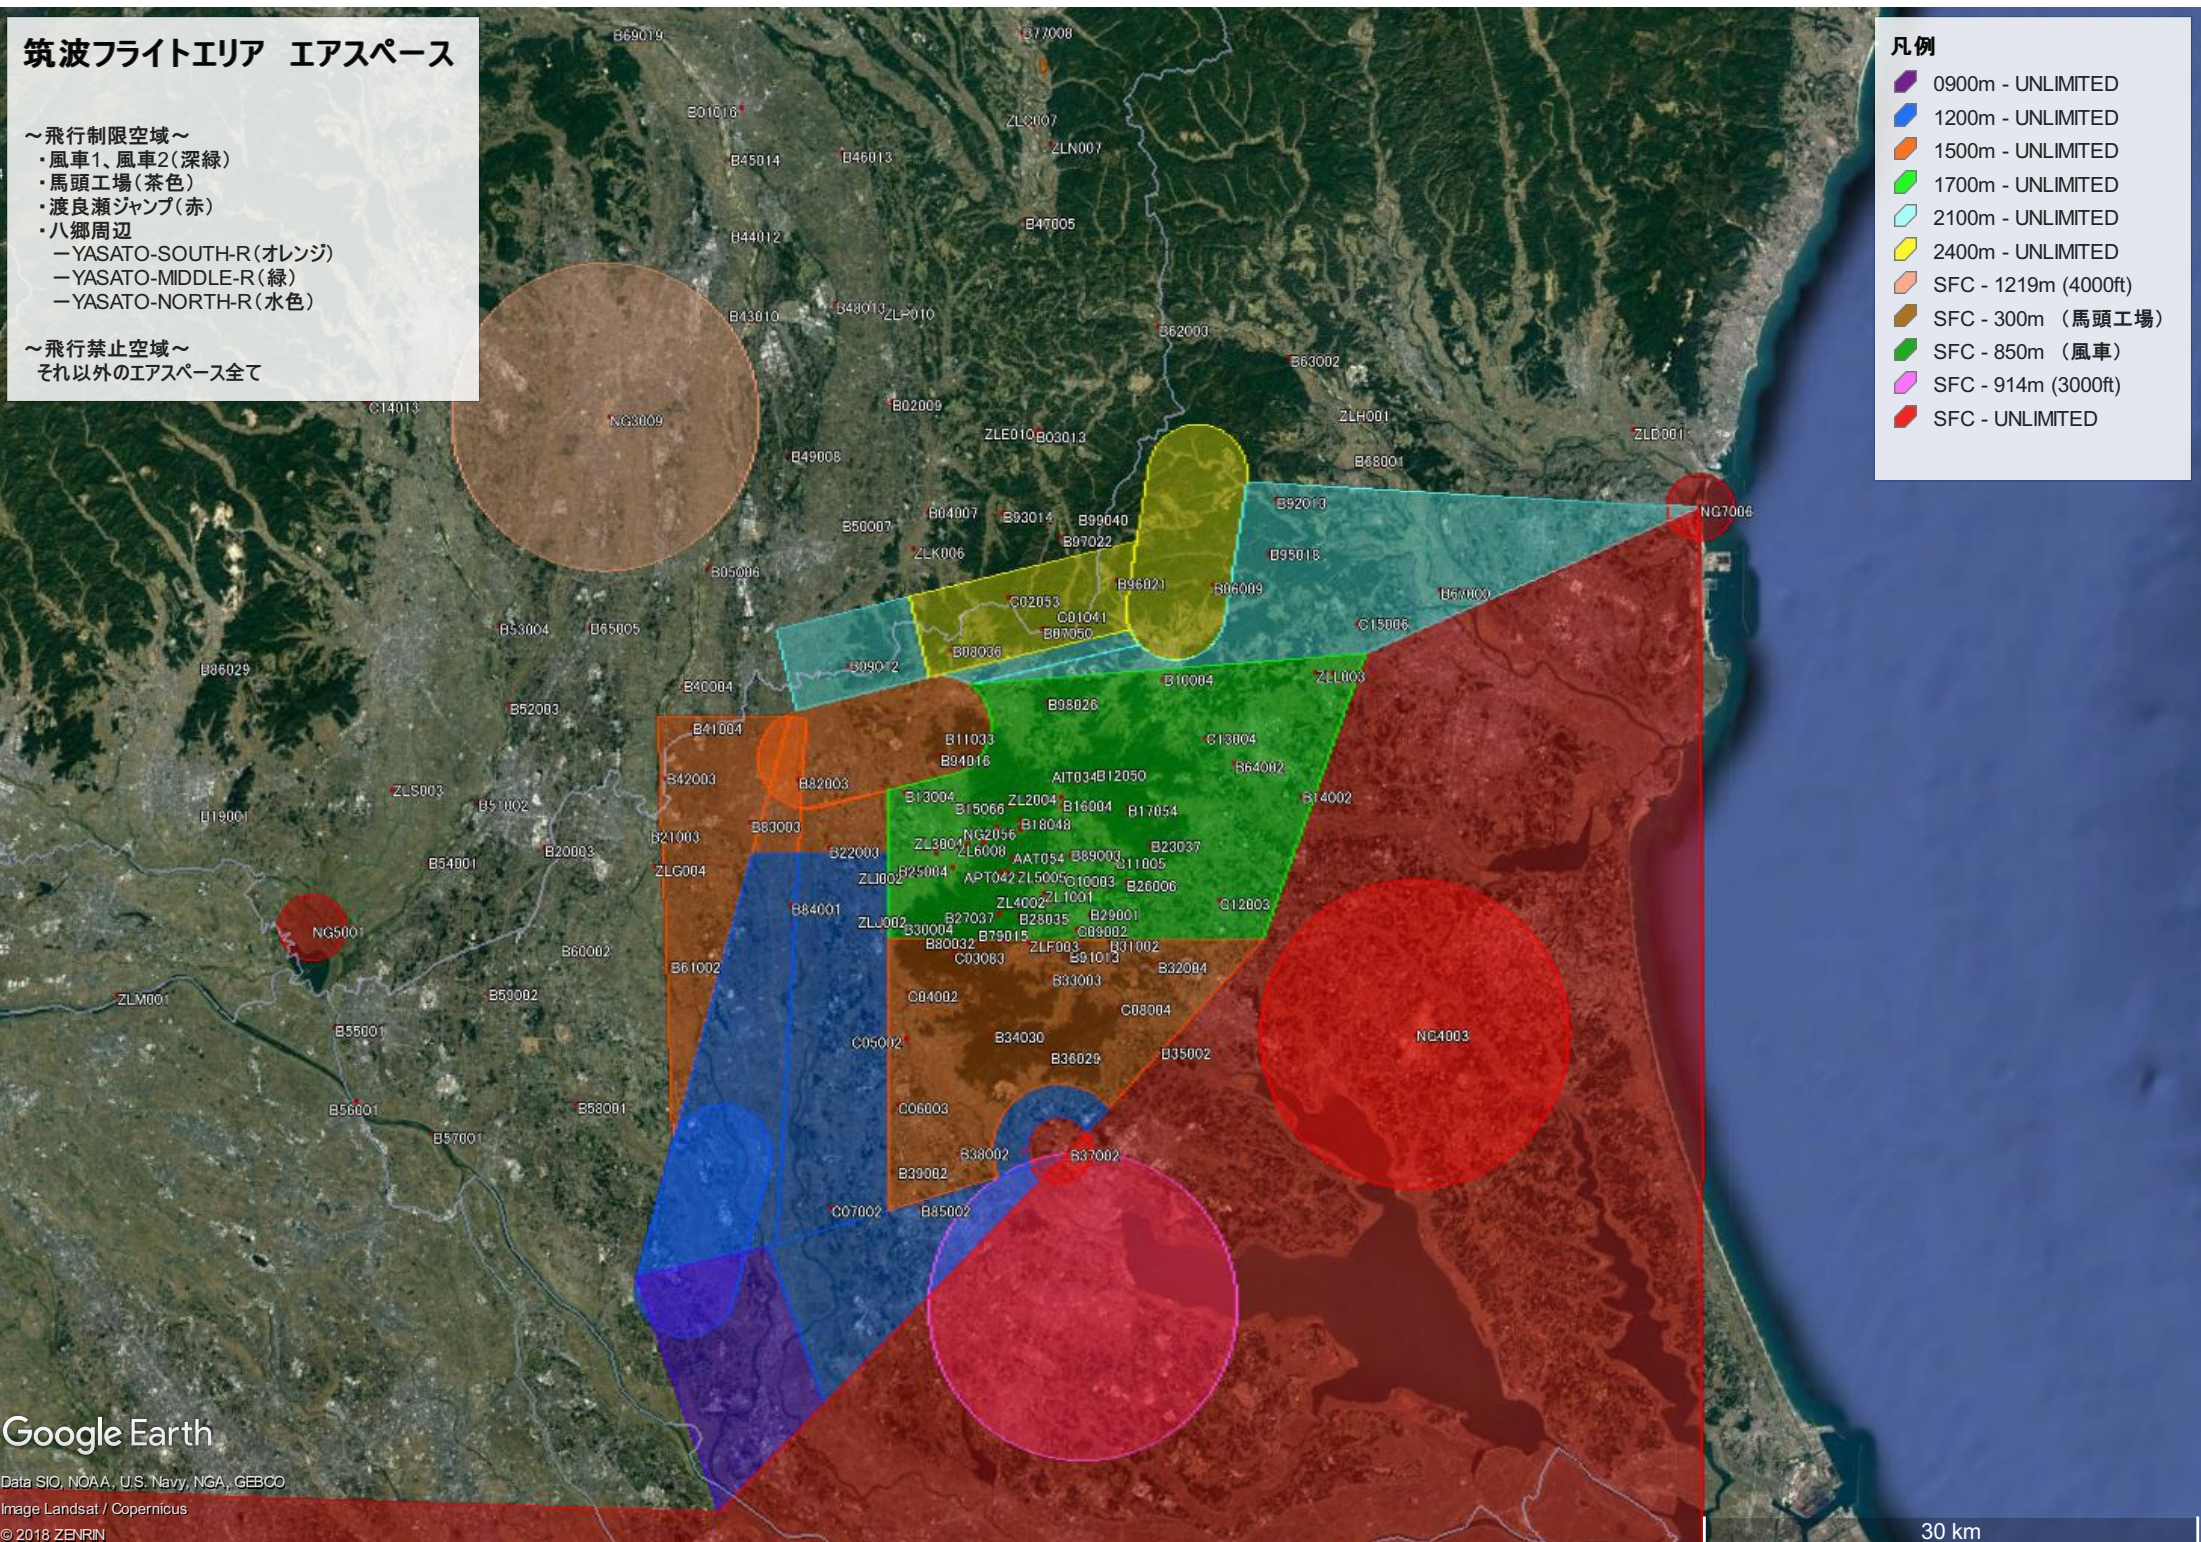

筑波フライトエリア エアスペース

～飛行制限空域～

- ・風車1、風車2(深緑)
- ・馬頭工場(茶色)
- ・渡良瀬ジャンプ(赤)
- ・八郷周辺
 - －YASATO-SOUTH-R(オレンジ)
 - －YASATO-MIDDLE-R(緑)
 - －YASATO-NORTH-R(水色)

～飛行禁止空域～

それ以外のエアスペース全て

凡例

- 0900m - UNLIMITED
- 1200m - UNLIMITED
- 1500m - UNLIMITED
- 1700m - UNLIMITED
- 2100m - UNLIMITED
- 2400m - UNLIMITED
- SFC - 1219m (4000ft)
- SFC - 300m (馬頭工場)
- SFC - 850m (風車)
- SFC - 914m (3000ft)
- SFC - UNLIMITED

Google Earth

Data SIO, NOAA, U.S. Navy, NGA, GEBCO
 Image Landsat / Copernicus
 © 2018 ZENRIN

30 km